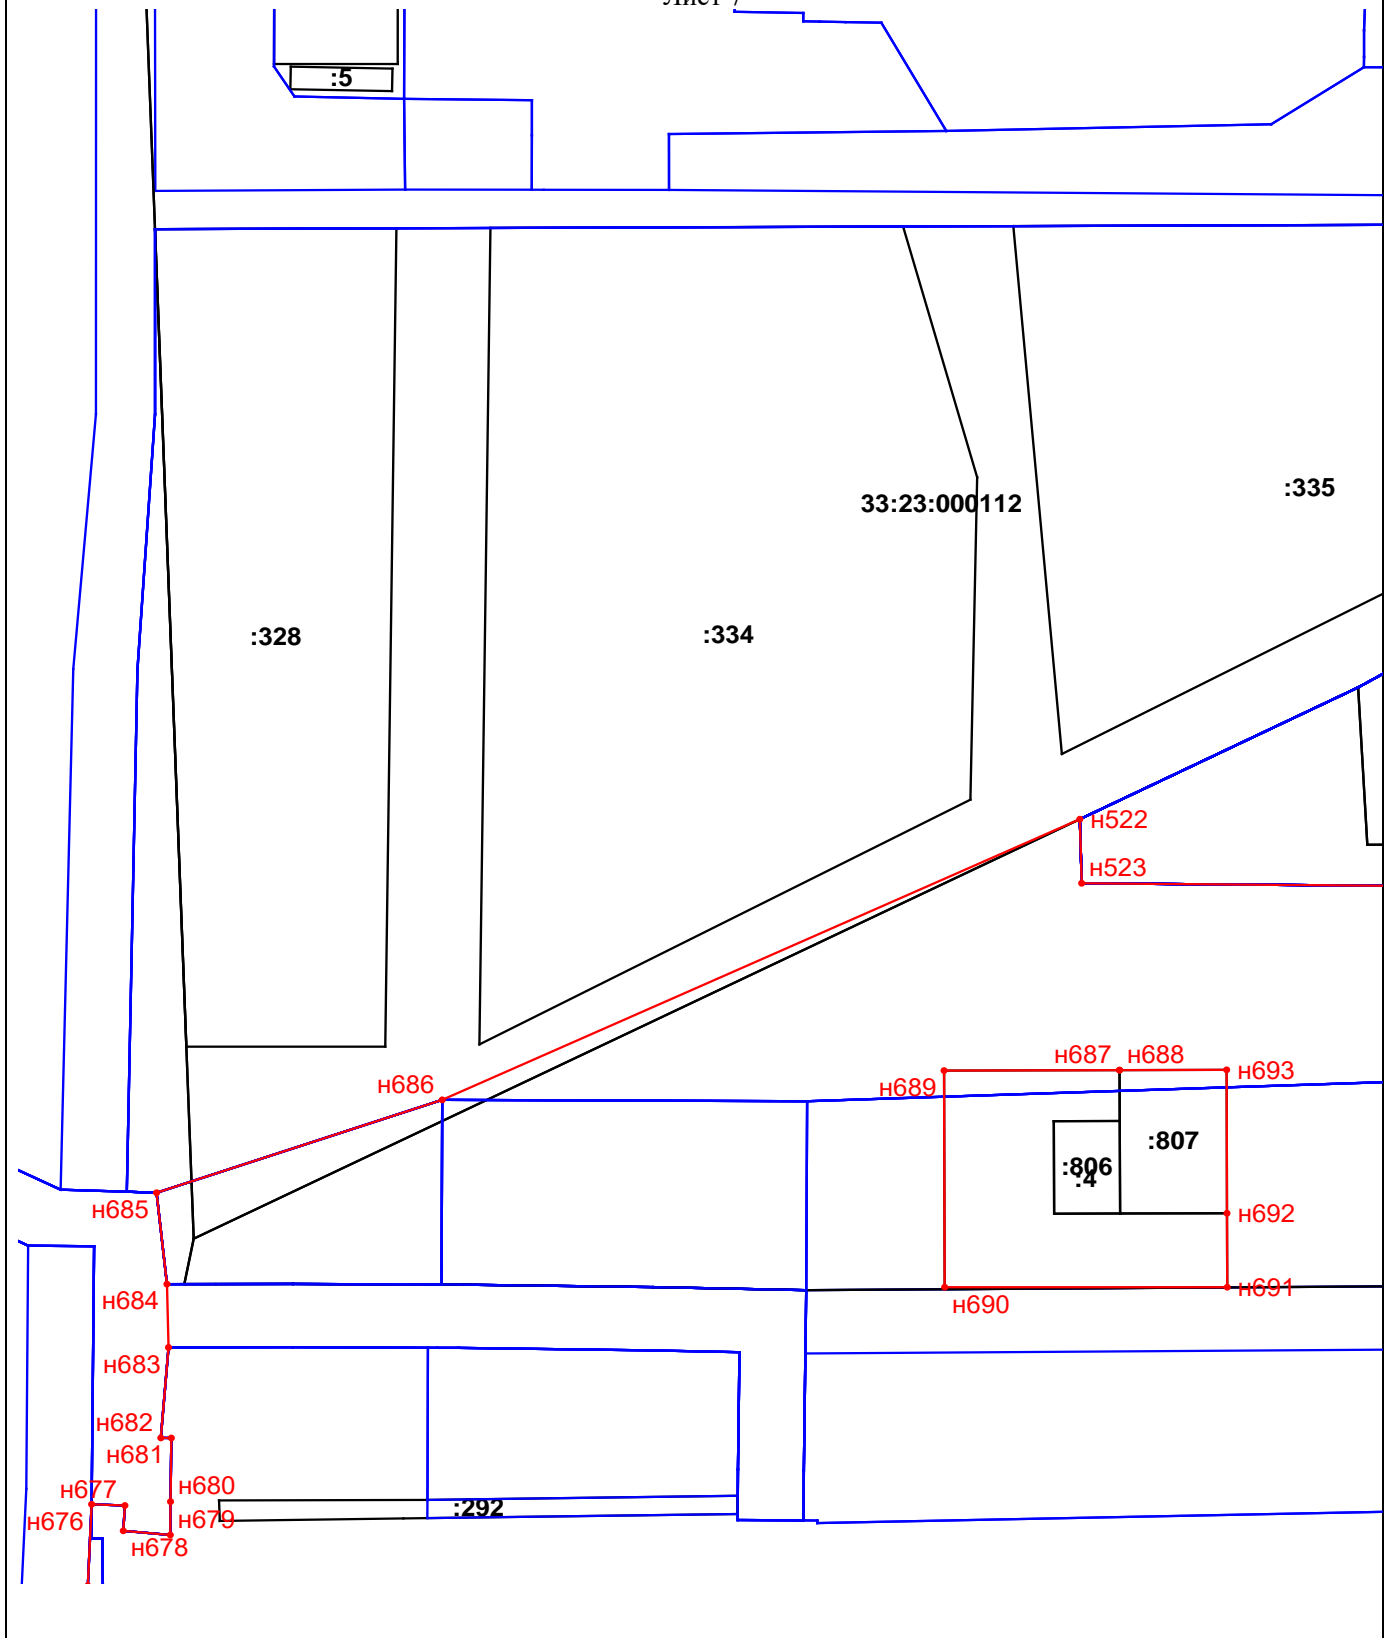

**ОПИСАНИЕ МЕСТОПОЛОЖЕНИЯ ГРАНИЦ**

производственная зона - П-1

(наименование объекта местоположение границ, которого описано (далее - объект))

Раздел 1

<b>Сведения об объекте</b>		
<b>№ п/п</b>	<b>Характеристики объекта</b>	<b>Описание характеристик</b>
<b>1</b>	<b>2</b>	<b>3</b>
1	Местоположение объекта	Владимирская область, г. Радужный
2	Площадь объекта +/- величина погрешности определения площади (Р +/- Дельта Р)	6952551±527.00
3	Иные характеристики объекта	

План границ объекта

Лист 5

Раздел 4

План границ объекта

Лист 6

Раздел 4

План границ объекта

Лист 7