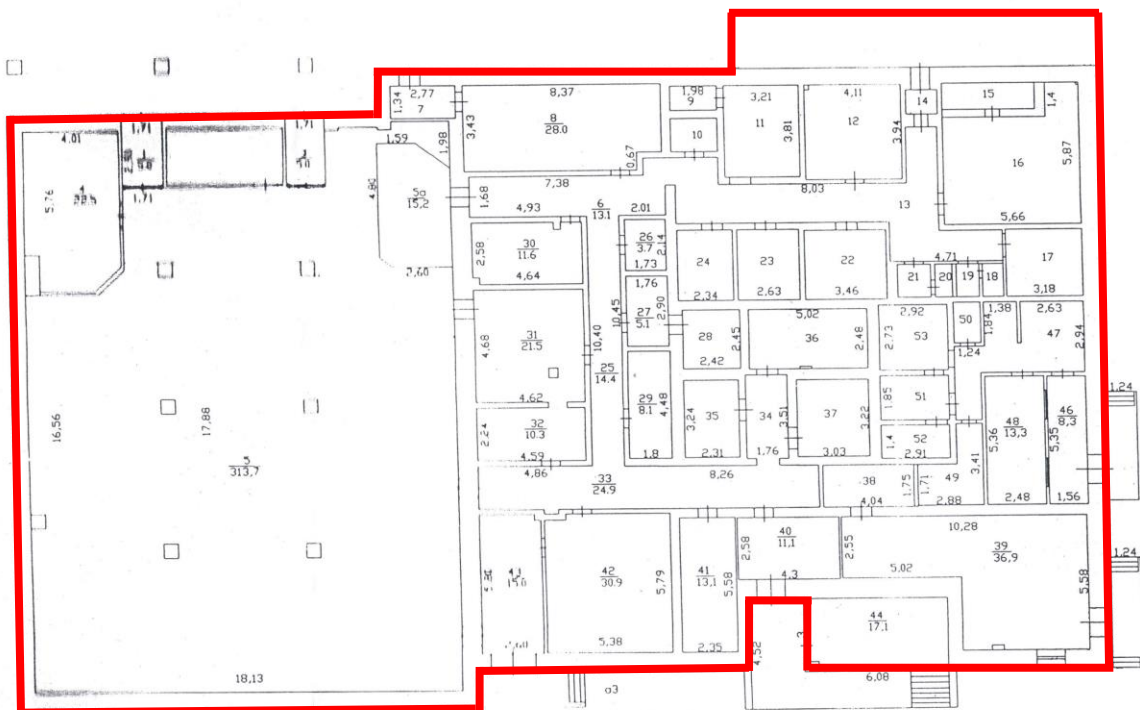

1-й квартал, дом 45, помещение № 1

(кадастровый номер помещения № 1 – 33:23:000109:3855; площадь – 986,9 м²)

1 этаж

1-й квартал, дом 45, помещение № 2

(кадастровый номер помещения № 2 – 33:23:000109:3856; площадь – 885,8м²)

2 этаж

1 этаж