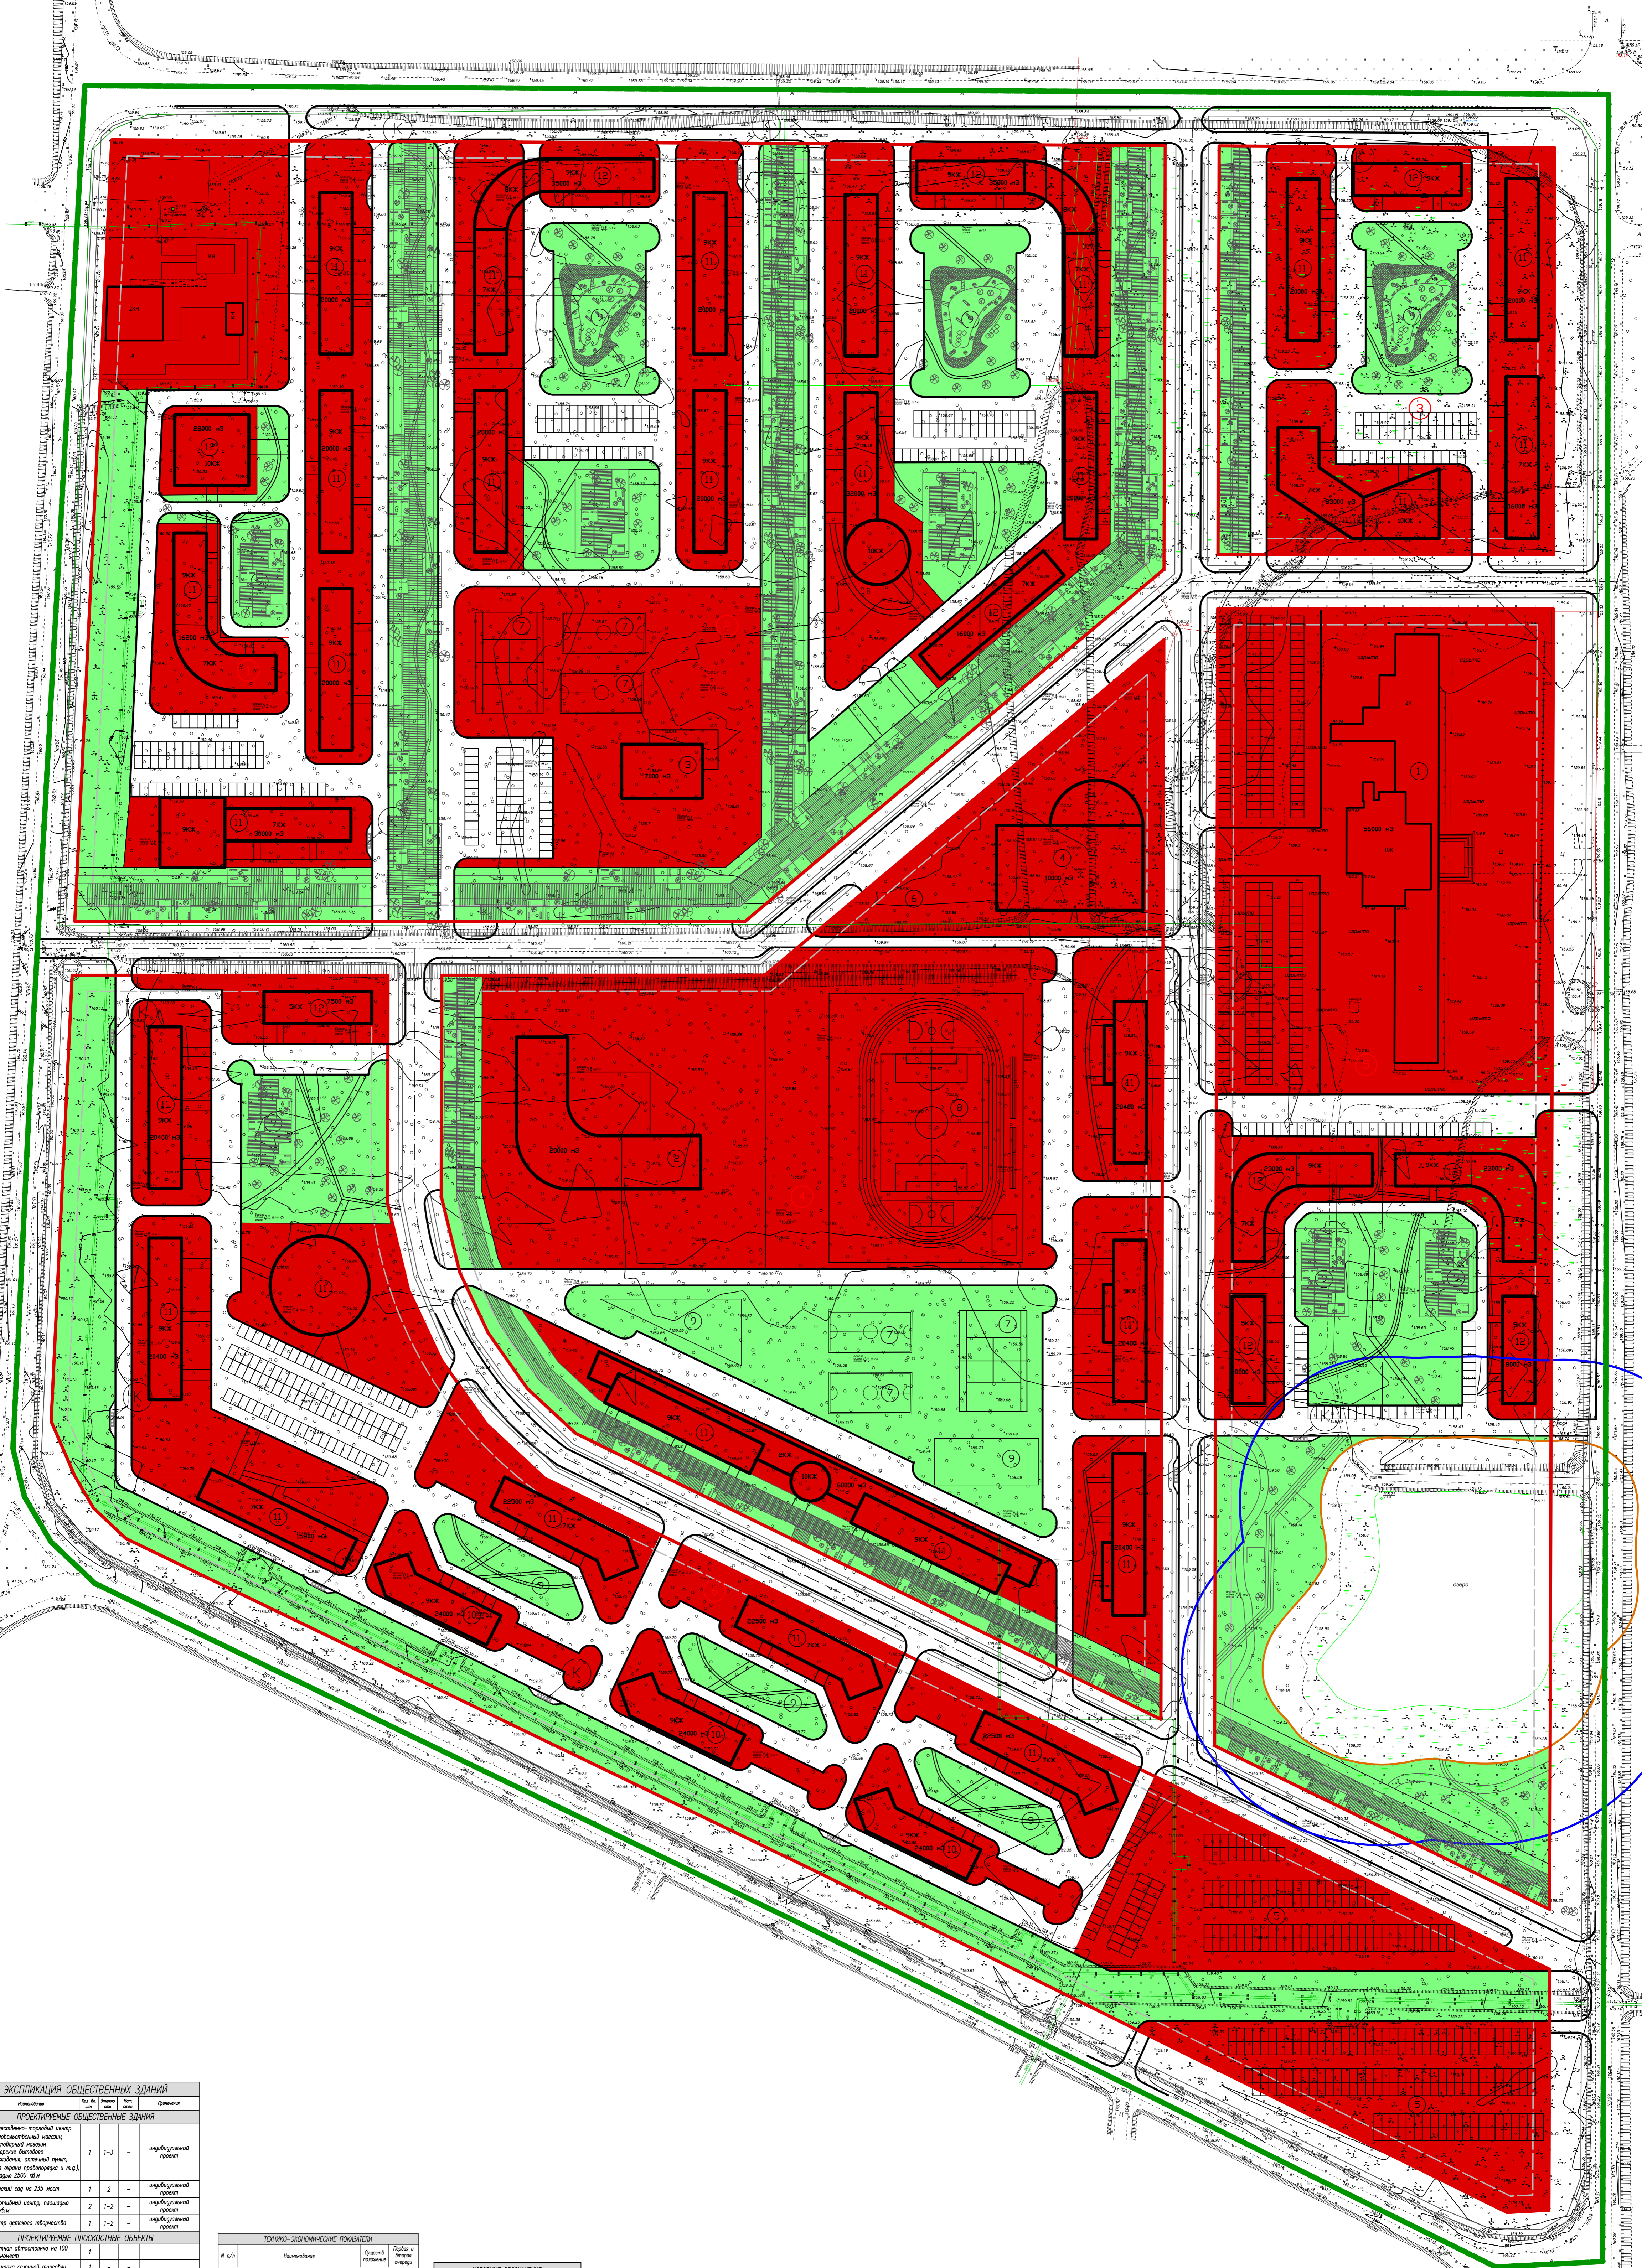

Проект планировки территории площадью 39 га в юго-западной части 9 квартала ЗАТО город Радужный
План красных линий с эскизом застройки, М 1:500